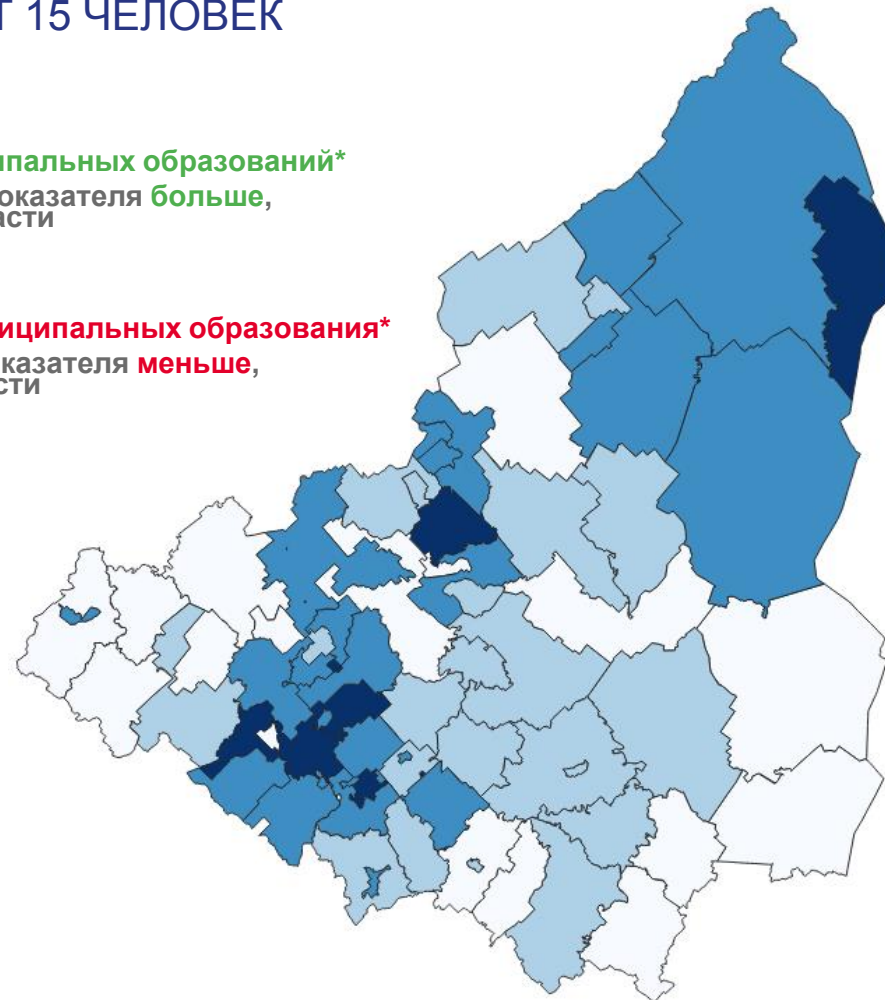

# СРЕДНЕМЕСЯЧНАЯ ЗАРАБОТНАЯ ПЛАТА РАБОТНИКОВ ОРГАНИЗАЦИЙ в Свердловской области

БЕЗ СУБЪЕКТОВ МАЛОГО ПРЕДПРИНИМАТЕЛЬСТВА И ОРГАНИЗАЦИЙ, СРЕДНЯЯ ЧИСЛЕННОСТЬ РАБОТНИКОВ КОТОРЫХ НЕ ПРЕВЫШАЕТ 15 ЧЕЛОВЕК

ИЮЛЬ 2022 ГОДА

**58 123** рубля

Муниципальные образования\* с наибольшими и наименьшими значениями

**9** муниципальных образований\*  
значение показателя **больше**,  
чем по области

**64** муниципальных образования\*  
значение показателя **меньше**,  
чем по области